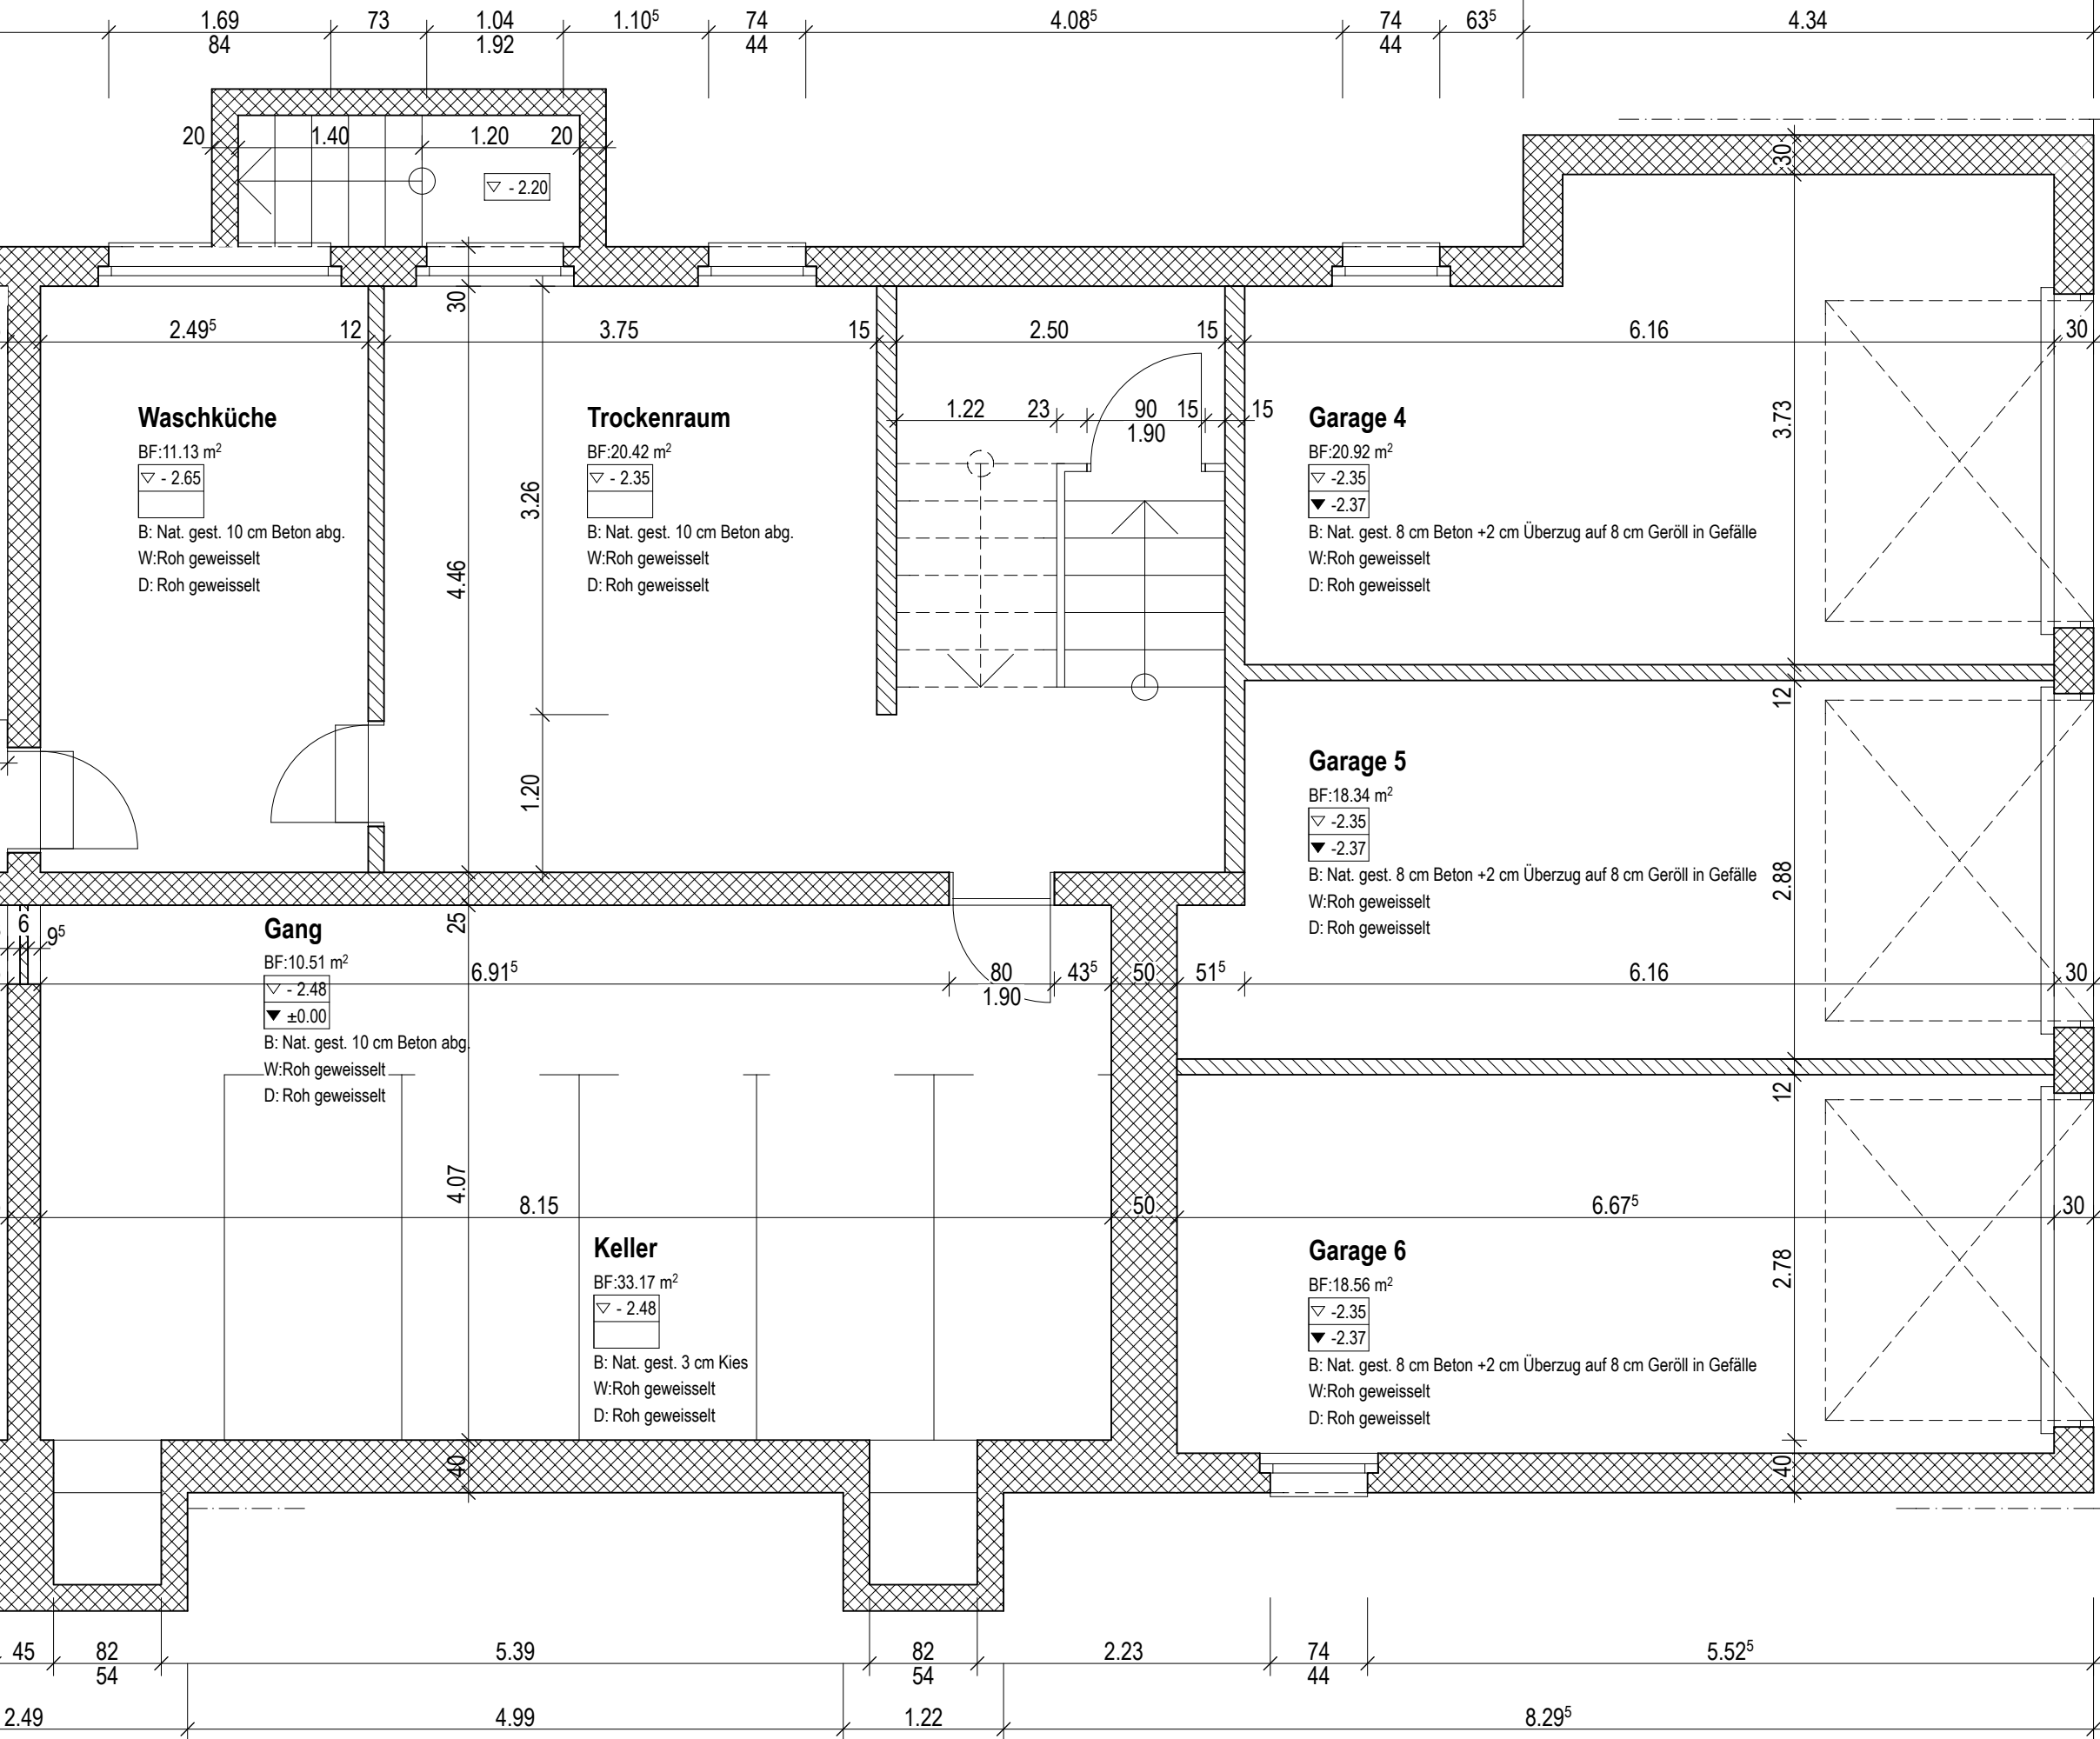

31.50

22.82

Objekt  
 Plattenstrasse 35  
 Mehrfamilienhaus  
 8152 Glattbrugg

Grundriss Untergeschoss  
 Format A3  
 Mst: 1:50

- Legende Schraffuren**
-  Kalksandstein
  -  Backstein
  -  Beton
  -  Dämmung