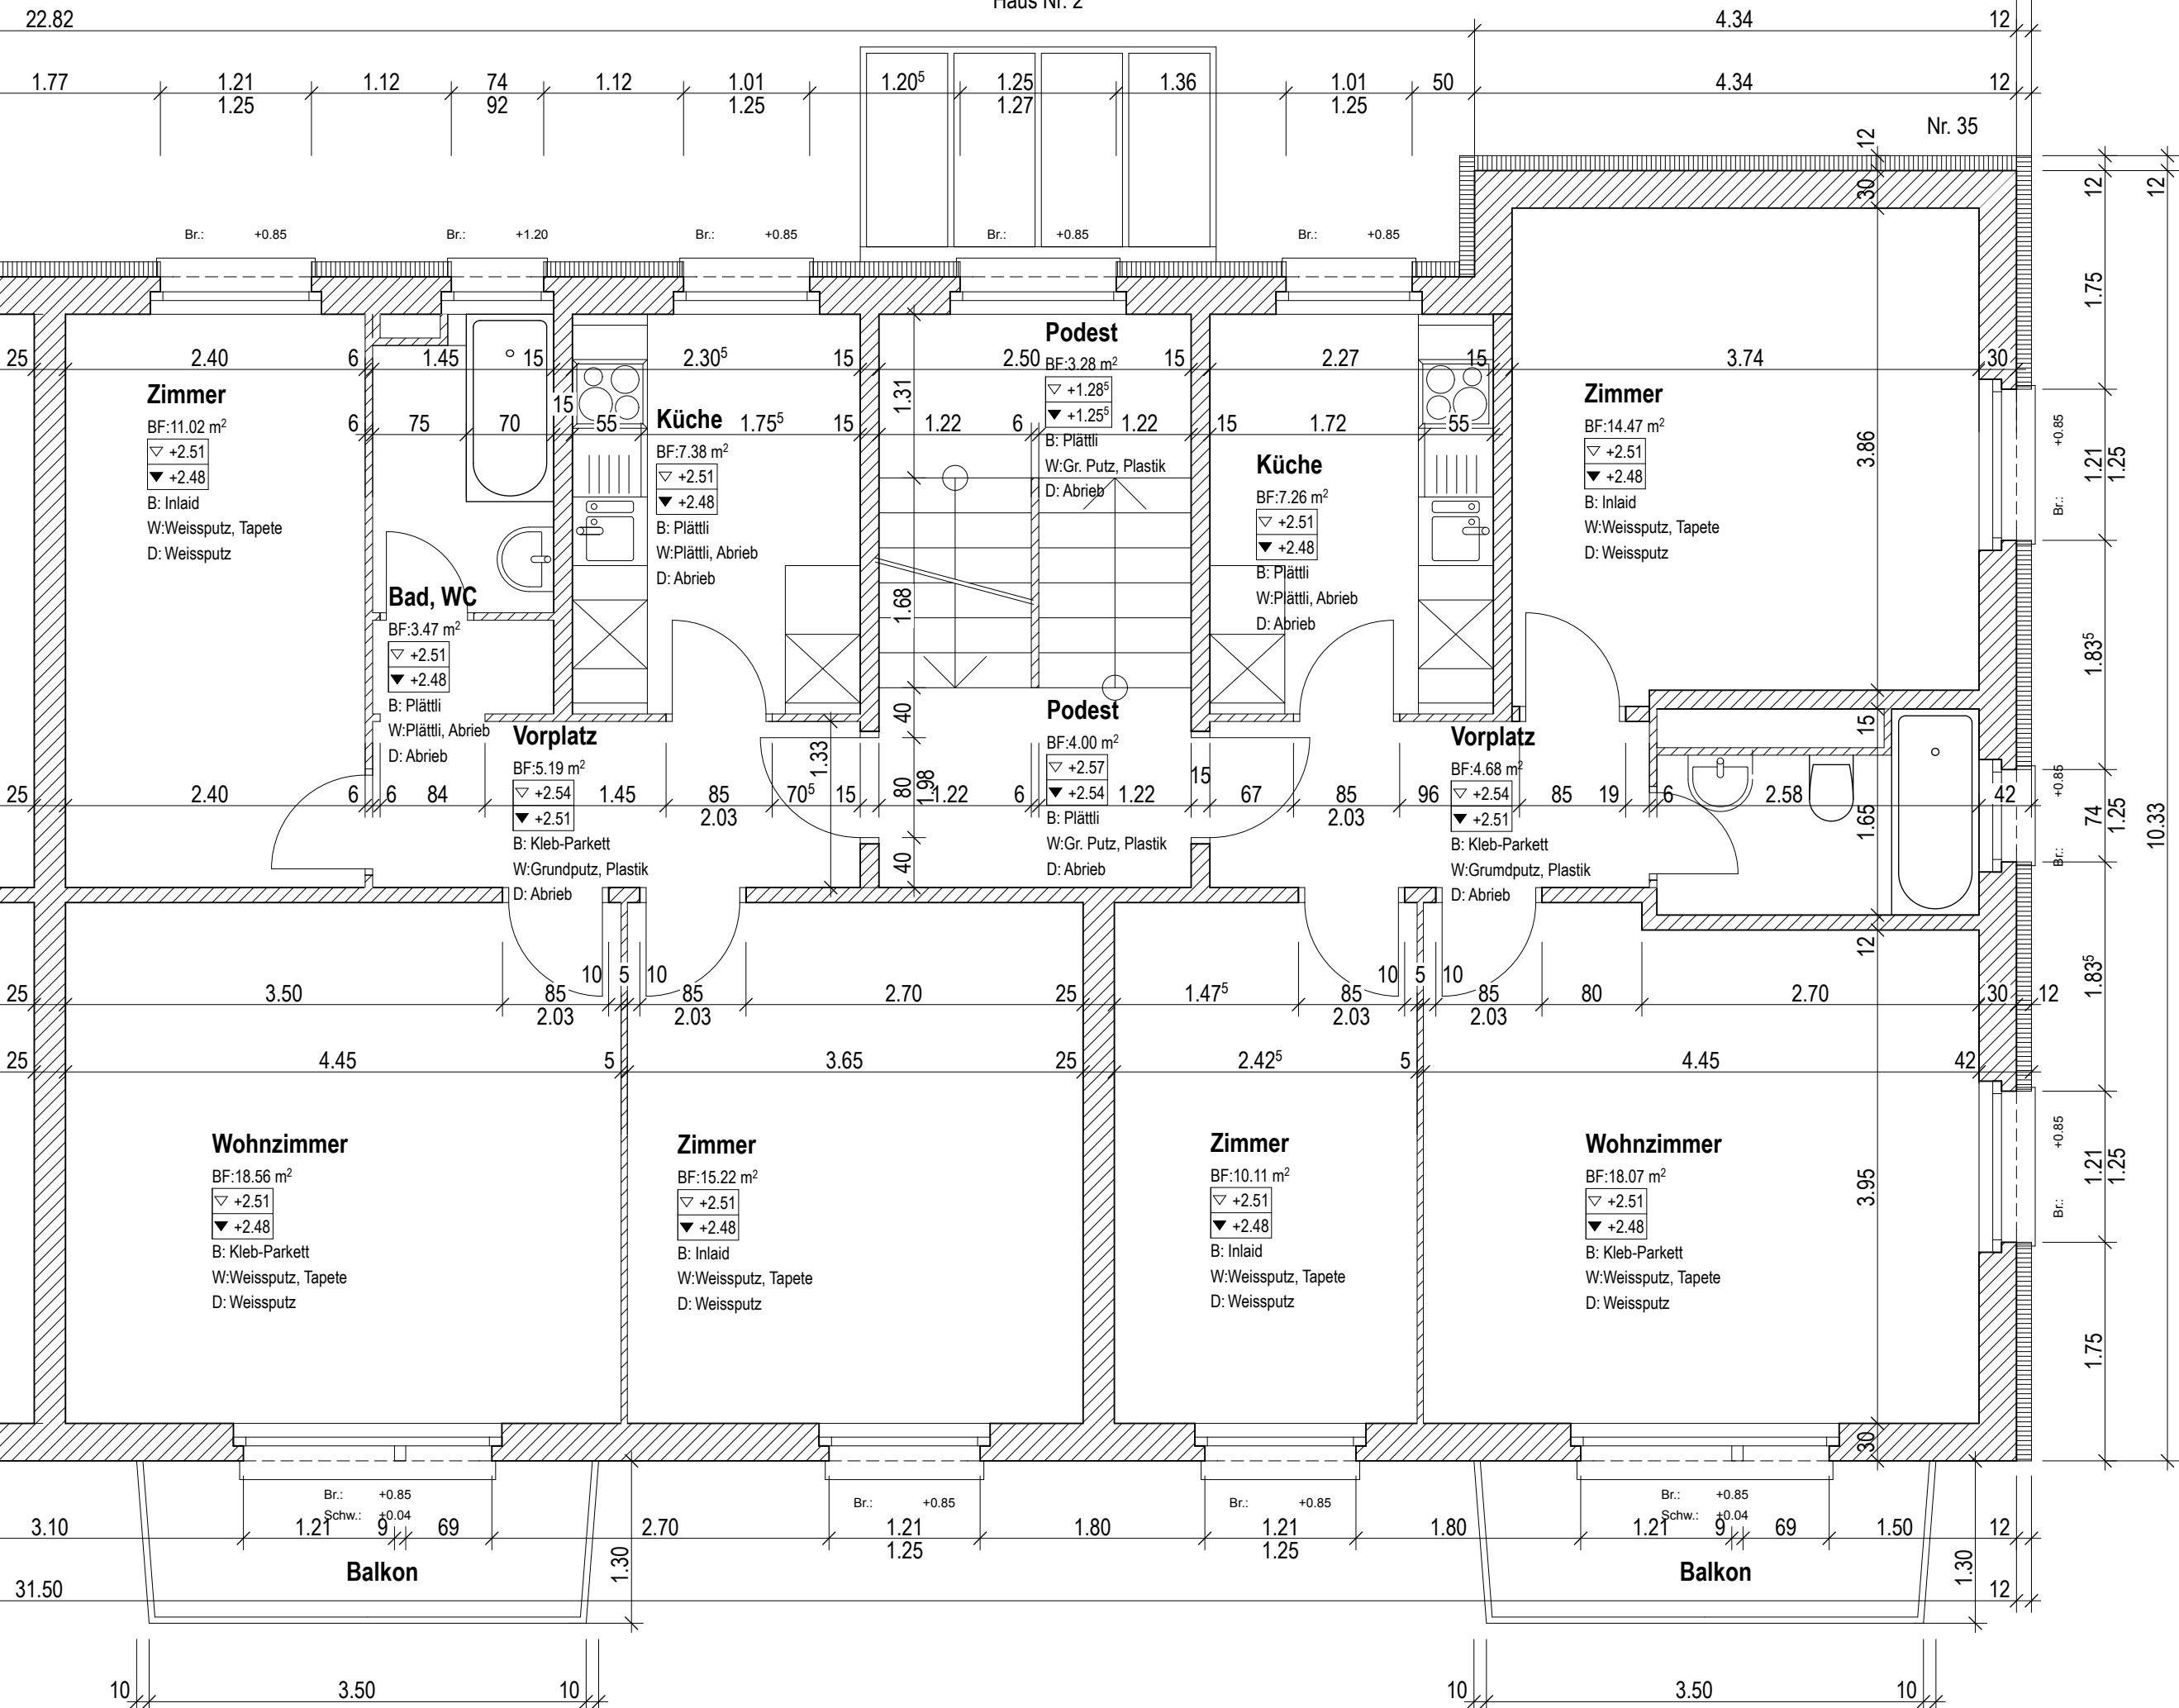

Haus Nr. 2

Objekt
 Plattenstrasse 35
 Mehrfamilienhaus
 8152 Glattbrugg

Grundriss Obergeschoss
 Format A3
 Mst: 1:50

- Legende Schraffuren**
-  Kalksandstein
 -  Backstein
 -  Beton
 -  Dämmung